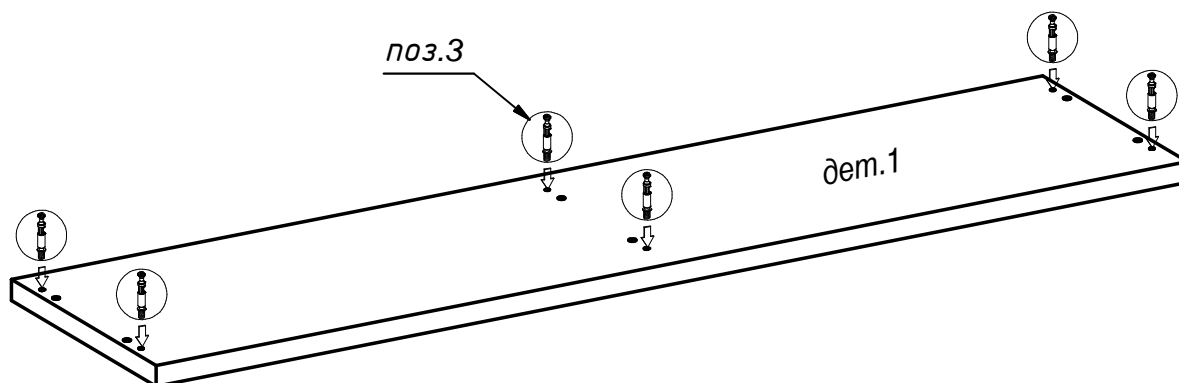

ИНСТРУКЦИЯ ПО СБОРКЕ

Надставка под ТВ НБ182 (NSB182)

- сборка изделия требует необходимой квалификации или услуг специалиста по сборке мебели
- внимательно проверить комплектацию изделия и ознакомиться со схемой сборки
- после вскрытия упаковки не выбрасывайте упаковочный материал, используйте его в качестве подложки при сборке
- обязательно сохраните этикетку с упаковки и гарантийный талон
- сборку изделия производить в соответствии с порядком указанным в схеме, на ровной поверхности СПб 10.04.2014

Спецификация			
№	Наименование	Габарит	Кол-во
1	Топ	1346x327x25	1
2	Стенка боковая левая	120x325x25	1
3	Стенка боковая правая	120x325x25	1
4	Стенка центральная	120x306x25	1
5	Царга задняя	1294x80x18	1

Необходимый инструмент

Фурнитура

1.