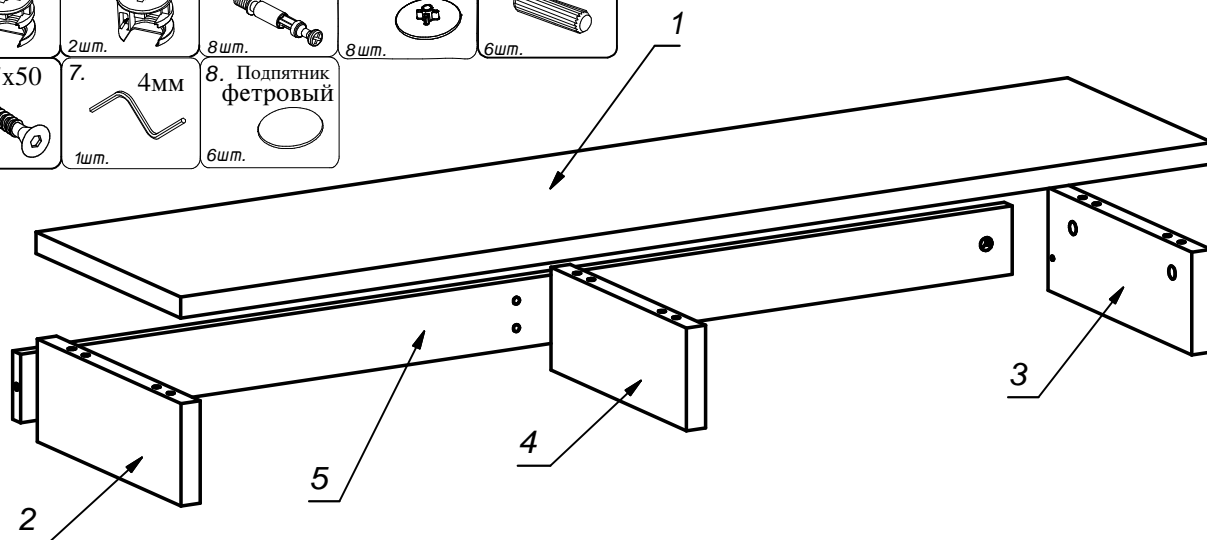

ИНСТРУКЦИЯ ПО СБОРКЕ

Надставка под ТВ НБ182 (NSB182)

- сборка изделия требует необходимой квалификации или услуг специалиста по сборке мебели
- внимательно проверить комплектацию изделия и ознакомиться со схемой сборки
- после вскрытия упаковки не выбрасывайте упаковочный материал, используйте его в качестве подложки при сборке
- обязательно сохраните этикетку с упаковки и гарантийный талон
- сборку изделия производить в соответствии с порядком указанным в схеме, на ровной поверхности СПб 10.04.2014

Спецификация			
№	Наименование	Габарит	Кол-во
1	Топ	1346x327x25	1
2	Стенка боковая левая	120x325x25	1
3	Стенка боковая правая	120x325x25	1
4	Стенка центральная	120x306x25	1
5	Царга задняя	1294x80x18	1

Необходимый инструмент

Фурнитура

1.